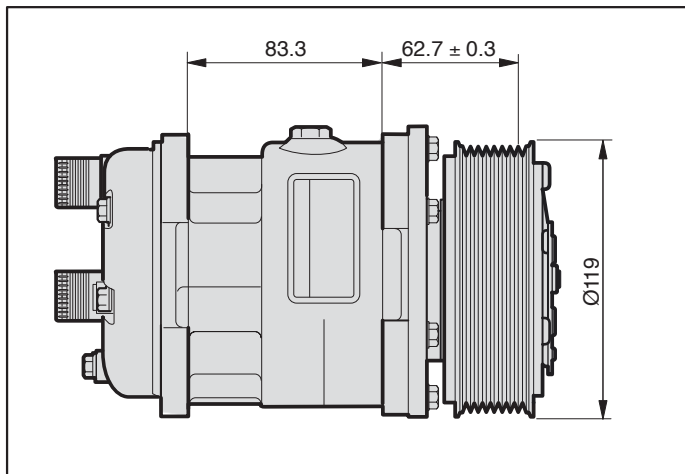

COMPRESSORS

MODEL	CONNECTIONS	CLUTCH	VOLT	PART N°
SD7 H15 8027	HORIZONTAL	8 PV	12V	5910-2351