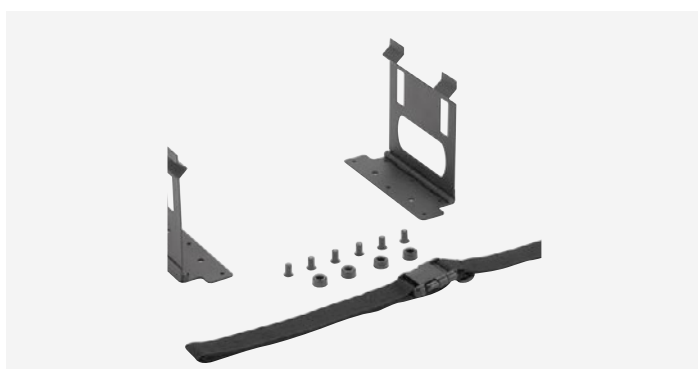

Арт. № 9600000466

УНИВЕРСАЛЬНЫЙ КРЕПЕЖНЫЙ КОМПЛЕКТ

Для крепления холодильников Dometic CoolFreeze в автомобилях.
Для CF 16 и CF 26

Арт. № 9105303708

COOLMATIC CRX ХОЛОДИЛЬНИКИ «3 В 1»

Компрессорные холодильники новой серии CoolMatic CRX – изобретательные актеры-трансформаторы. Их трюк – не секрет, а запатентованное изобретение Dometic. Морозильную камеру можно извлечь, чтобы освободить место для холодильника или морозильника большего размера. Требуемая температура настраивается на встроенной во внутреннюю стенку сенсорной панели управления, оснащенной светодиодной подсветкой. «Умная» электроника регулирует скорость вращения двигателя компрессора, что позволяет экономить до 25 % энергии.