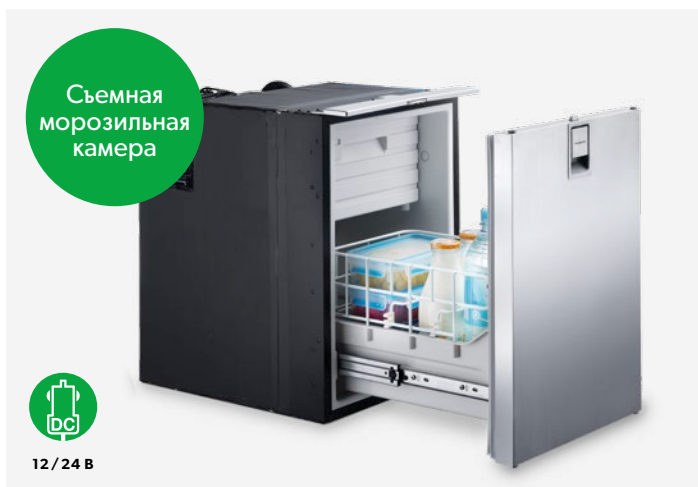

12 В

230 В

ГАЗ

БЕСШУМНАЯ РАБОТА

ВЫДВИЖНОЙ ХОЛОДИЛЬНИК ИЛИ ХОЛОДИЛЬНИК С ЗАГРУЗКОЙ СВЕРХУ

Съемная морозильная камера

12/24 В

DOMETIC COOLMATIC CRD 50 / CRD 50S