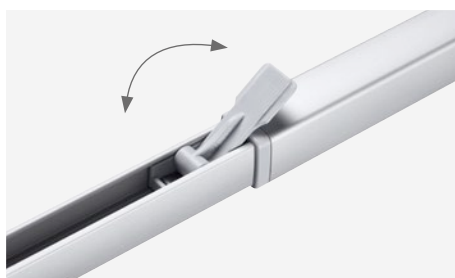

ЗАПАТЕНТОВАННАЯ СИСТЕМА EASY LOCK

Для простой и надежной фиксации опор