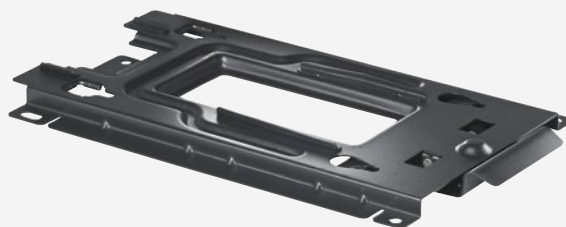

DOMETIC COOLFREEZE CFX 28

Холодильник и морозильник со специальной электроникой CFX, 12/24 В пост. тока и 100–240 В пер. тока

- Полезный объем: ок. 26 литров (из них охлаждающий отсек 3,5 литров)
- Охлаждение от $+10^{\circ}\text{C}$ до -22°C
- Размеры (Ш x В x Г): 620 x 425 x 342 мм
- Класс энергопотребления: A++

Арт. № 9600000468

МОНТАЖНЫЙ КОМПЛЕКТ DOMETIC ДЛЯ CFX 28

Для крепления Dometic CoolFreeze CFX 28 в автомобилях

- Быстросъемный механизм обеспечивает простой демонтаж холодильника
- Адаптер из нержавеющей стали ввинчивается в резьбовую втулку в основании холодильника

Арт. № 9600000166