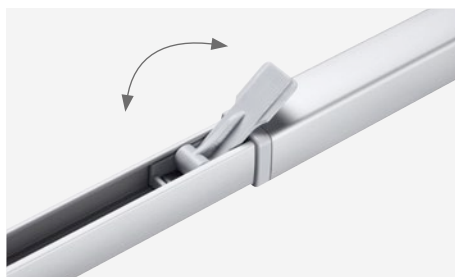

ПРЕИМУЩЕСТВА PW 1000

Идеальное решение: комплектная маркиза для VW T5 / T6 California и Multivan

- Компактный корпус маркизы
- Пластиковые наконечники
- Запатентованная передняя направляющая гарантирует 100 % плотное прилегание к корпусу
- Высококачественный цельный материал маркизы без сварных швов
- Опорные ножки с запатентованным легко фиксирующимся флиппером – случайное падение невозможно

Комплект поставки:

- Настенная маркиза PerfectWall PW 1000
- Фиксированная ручка
- Адаптеры для различных автомобилей

CALIFORNIA				Цвета полотна / Арт. №
Длина (м)	Выдвижение (м)	Вес (кг)	Цвета	серый горизонт
2,60	2,0	20,0	белый серебро антрацит	9103104132 9103104133 9103104134
MULTIVAN				Цвета полотна / Арт. №
Длина (м)	Выдвижение (м)	Вес (кг)	Цвета	серый горизонт
2,60	2,0	20,0	белый серебро антрацит	9103104135 9103104136 9103104137
3,00	2,0	23,0	антрацит	9103104192

ЗАПАТЕНТОВАННАЯ СИСТЕМА EASY LOCK

Для простой и надежной фиксации опор