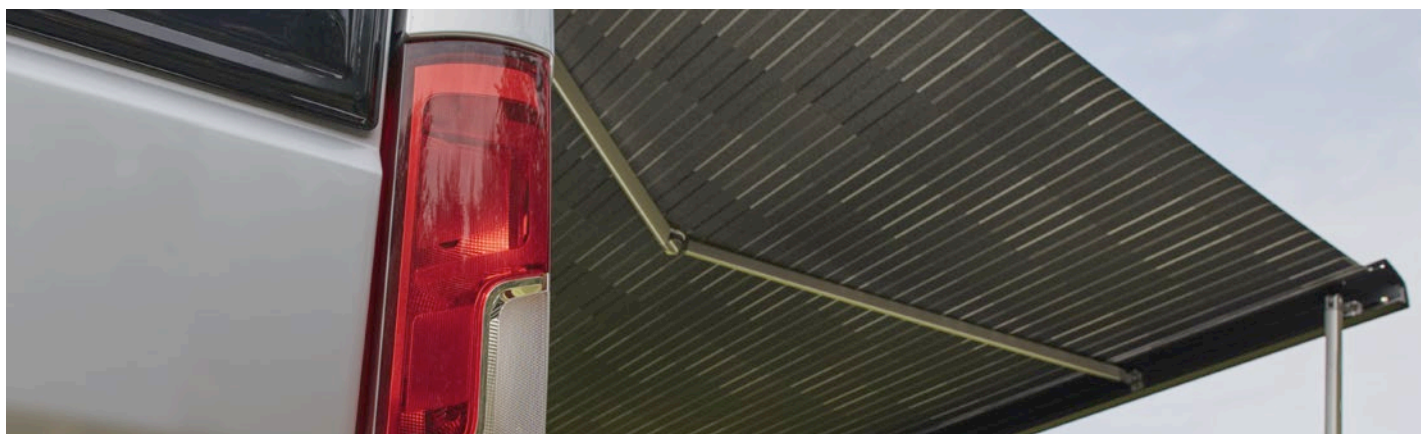

Для ручного управления плавно работающим приводом

ЗАПАТЕНТОВАННАЯ СИСТЕМА EASY LOCK

Для простой и надежной фиксации опор

ЗАПАТЕНТОВАННАЯ ПЕРЕДНЯЯ НАПРАВЛЯЮЩАЯ

Простой доступ к опорам, 100 % плотное прилегание к корпусу

PERFECTROOF PR 4500

НАКРЫШНАЯ МАРКИЗА НА 12 ВОЛЬТ БЕЗ ОПОР

Для открытия маркиз Dometic PerfectRoof PR 4500 достаточно одного нажатия кнопки. Это удобно даже для коротких остановок в пути. Маркиза выполняет свою работу без опор, вместо них используются высокопрочные, запатентованные раздвижные рычаги. Преимущество: обеспечивается неограниченная свобода движений, площадку перед автомобилем можно использовать полностью! Если вы хотите закрепить маркизу на опорах, то вна-